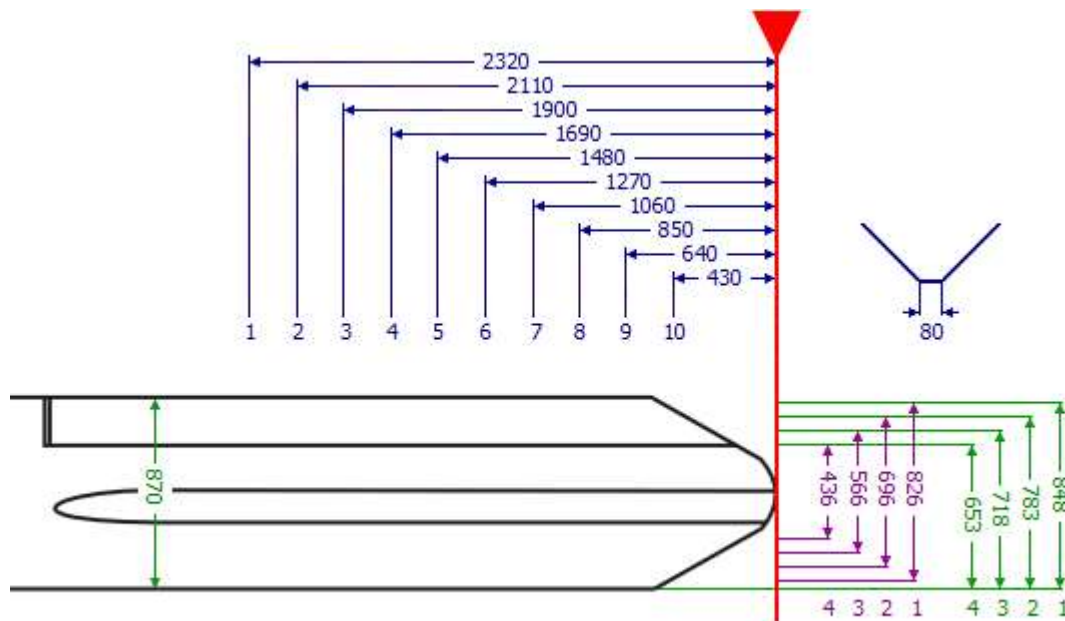

Infiniti, Nissan, Subaru, Suzuki

Tarjeta: 220
mm/100

Llaves en bruto

Nissan: 28268-8H700
Original: 28268-8H700, H0564-5Z010, H0564-CD010
Silca: NI01EH2, NI01T, NI02T, NSN14, NSN14, NSN14AT11, NSN14AT13, NSN14AT25, NSN14CP, NSN14EH2, NSN14EHP, NSN14MH, NSN14T11, NSN14T13, NSN14T14, NSN14T25, NSN14T5, NSN14TE, NSN15
JMA: DAT-15, DAT-15, DAT-16